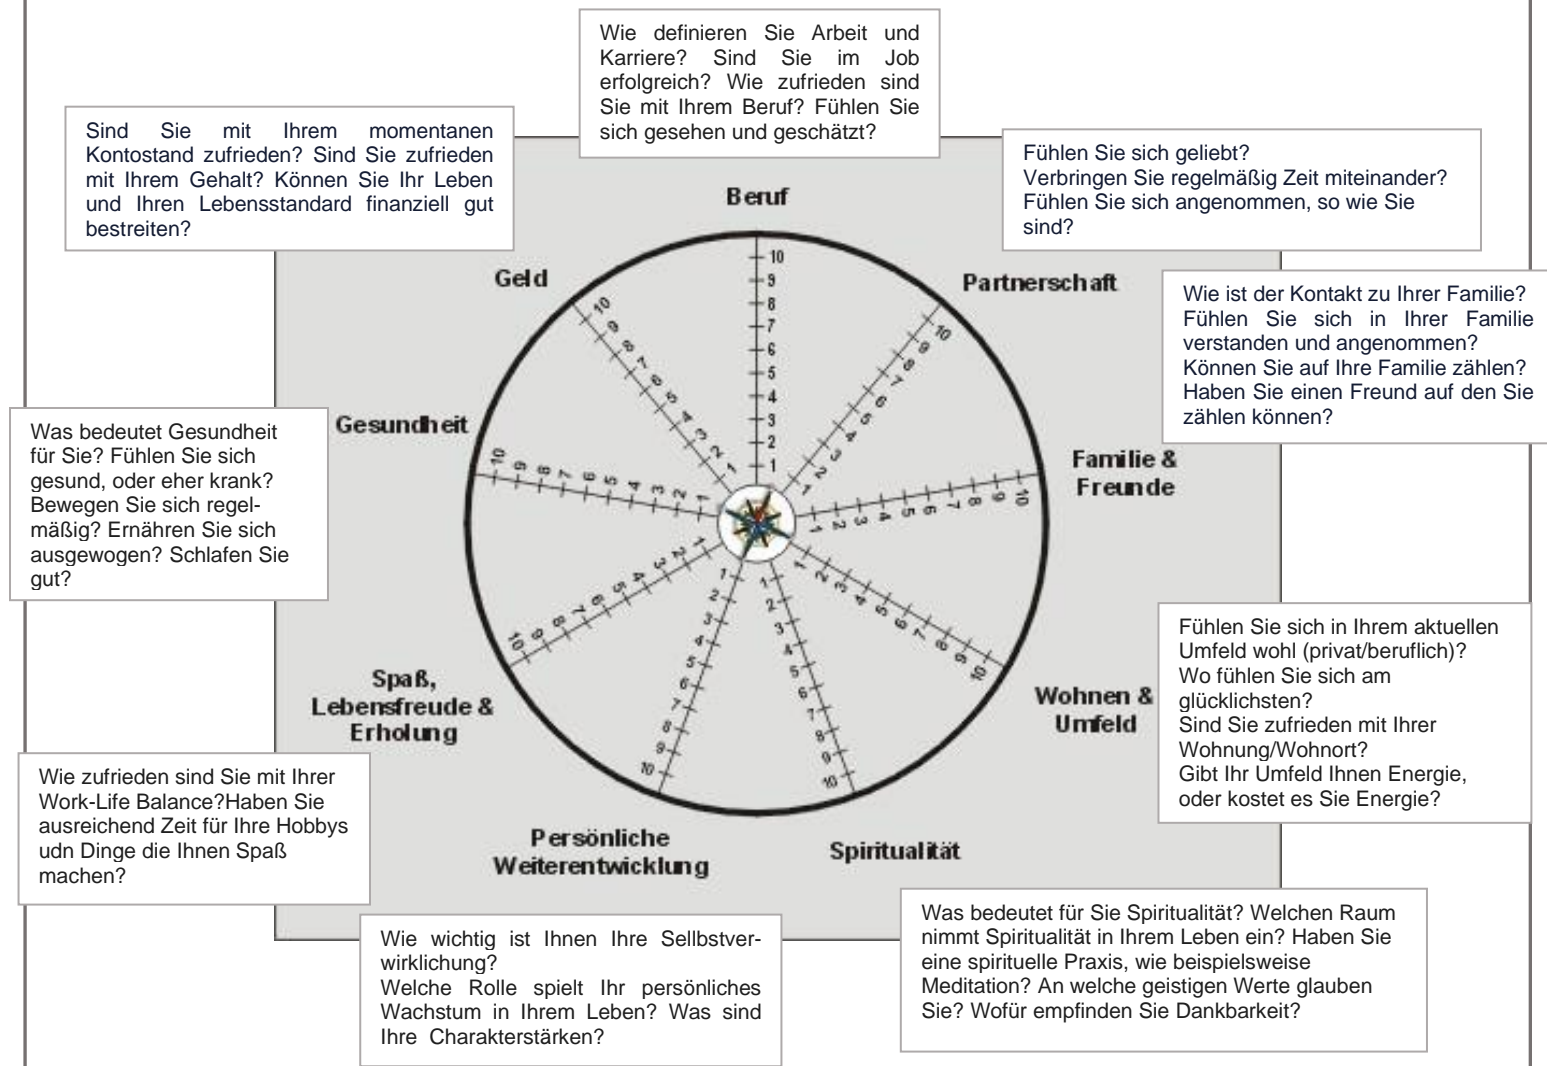

RB
Ralf Behn

**Ralf
Behn**

**ERFOLGREICH
&
UNZERSTÖRBAR
DURCH JEDE KRISE**

ERFOLGREICHER SEIN, MIT DEN
RICHTIGEN ENTSCHEIDUNGEN

RALFBEHN.COM

Checkliste

„Wie sieht es in meinem Leben aktuell aus?“

Wie sieht es in meinem Leben aktuell aus?

Das Lebensrad liefert Ihnen eine Momentaufnahme Ihrer aktuellen Lebenssituation. Statt sich im Kreis zu drehen und nicht zu wissen, wo Sie Ihre Energie und Aufmerksamkeit fokussieren sollten, können Sie nun ganz gezielt an den Bereichen arbeiten, die für Unzufriedenheit sorgen.

Die wichtigsten Lebensbereiche sind in diesem Kreis aufgezeigt und werden nun nach der aktuellen Zufriedenheit bewertet auf einer Skala von 1 (ganz o.k.) bis 10 (super). Die Fragen sollen Ihnen dabei helfen, diesen Bereich besser einschätzen zu können.

Das Lebensrad gab Ihnen die Möglichkeit viele Bereiche in Ihrem Leben etwas genauer anzuschauen.
Läuft bei Ihnen alles RUND?

Unser Seminar wird dazu beitragen, dass Sie alle Bereiche in Ihrem Leben ins Gleichgewicht bekommen.